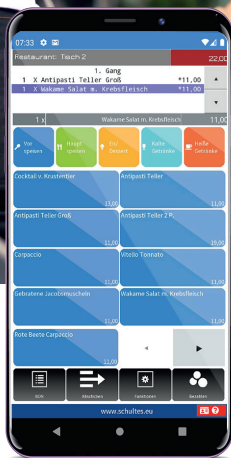

bluepos[®] mobile

Mobile Kassen App

Für Android,
iPad + iPhone

bluepos[®]

bluepos® mobile

Mobil, flexibel, professionell

Mit bluepos® mobile ergänzen Sie Ihre SCHULTES Kasse um eine leistungsfähige Funkterminallösung und erweitern so den Aktionsradius Ihres bluepos® Systems. Wartezeiten an der Kasse entfallen und Ihr Personal ist konstant im Kundenkontakt, um jederzeit Wünsche und Bestellungen entgegenzunehmen.

✓ Mobiles Kassenterminal

Perfekte Erweiterung von bluepos® Kassen um ein oder mehrere mobile Terminals mit Zugriff auf alle wichtigen Kassenfunktionen.

✓ Flexibel Einsetzbar

Anpassbar für vielfältige Branchenwendungen: Als Funkterminal für Servicekräfte in der Gastronomie oder auch als zusätzlicher, mobiler Kassenplatz im Handel oder Dienstleistungsbereich.

Perfekt für den
mobilen Service in
der Gastronomie

Ihre Vorteile

Auf einen Blick

- ✓ Mobile Kassen-App für Android und iPad / iPhone
- ✓ Flexibel einsetzbare Hardware (Smartphone, Tablet, Orderman und SmartPOS Terminals)
- ✓ Nahtlose Integration in das bluepos® System
- ✓ Vollwertiges Kassenterminal für den mobilen Service mit allen wesentlichen bluepos® Funktionen zur Bestellerfassung und Abrechnung
 - + Tischverwaltung, Umbestellungen, Zahlungsabschluss und Rechnungssplit
 - + Gutschein-Ausgabe und Einlösung
 - + Kundenverwaltung, Loyalty-System u.v.m.
- ✓ Integrierter Kellnerruf / Pager Funktion
- ✓ Erfassung von Kundenkarten per NFC
- ✓ Scan-Option für Barcodes und QR Codes
- ✓ Mobiler Zahlungsabschluss und bargeldlose Zahlungsfunktionen inkl. Mobile Payment und digitalem Kassenbon
- ✓ Anpassbare Drucksteuerung und Anbindung von Gürteldruckern via Bluetooth
- ✓ Einfache Bedienung und schnelle Einarbeitung dank grafischer Layouts und kontextbezogene Oberflächen
- ✓ Einfache Anbindung per lokalem WLAN, keine Internetverbindung erforderlich