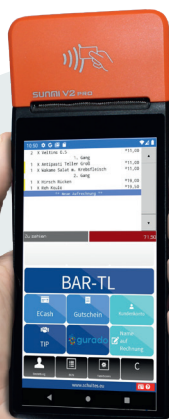

bluepos[®] mobile

Mobile Kassen App

Für Android,
iPad + iPhone

bluepos[®]

bluepos® mobile

Mobil, flexibel, professionell

Mit bluepos® mobile ergänzen Sie Ihre SCHULTES Kasse um eine leistungsfähige Funkterminallösung und erweitern so den Aktionsradius Ihres bluepos® Systems. Wartezeiten an der Kasse entfallen und Ihr Personal ist konstant im Kundenkontakt, um jederzeit Wünsche und Bestellungen entgegenzunehmen.

✓ Mobiles Kassenterminal

Perfekte Erweiterung von bluepos® Kassen um ein oder mehrere mobile Terminals mit Zugriff auf alle wichtigen Kassenfunktionen.

✓ Flexibel Einsetzbar

Anpassbar für vielfältige Branchenwendungen: Als Funkterminal für Servicekräfte in der Gastronomie oder auch als zusätzlicher, mobiler Kassenplatz im Handel oder Dienstleistungsbereich.

Perfekt für den
mobilen Service in
der Gastronomie

Ihre Vorteile

Auf einen Blick

- ✓ Mobile Kassen-App für Android und iPad / iPhone
- ✓ Flexibel einsetzbare Hardware (Smartphone, Tablet, Orderman und SmartPOS Terminals)
- ✓ Nahtlose Integration in das bluepos® System
- ✓ Vollwertiges Kassenterminal für den mobilen Service mit allen wesentlichen bluepos® Funktionen zur Bestellerfassung und Abrechnung
 - + Tischverwaltung, Umbestellungen, Zahlungsabschluss und Rechnungssplit
 - + Gutschein-Ausgabe und Einlösung
 - + Kundenverwaltung, Loyalty-System u.v.m.
- ✓ Integrierter Kellnerruf / Pager Funktion
- ✓ Erfassung von Kundenkarten per NFC
- ✓ Scan-Option für Barcodes und QR Codes
- ✓ Mobiler Zahlungsabschluss und bargeldlose Zahlungsfunktionen inkl. Mobile Payment und digitalem Kassenbon
- ✓ Anpassbare Drucksteuerung und Anbindung von Gürteldruckern via Bluetooth
- ✓ Einfache Bedienung und schnelle Einarbeitung dank grafischer Layouts und kontextbezogene Oberflächen
- ✓ Einfache Anbindung per lokalem WLAN, keine Internetverbindung erforderlich